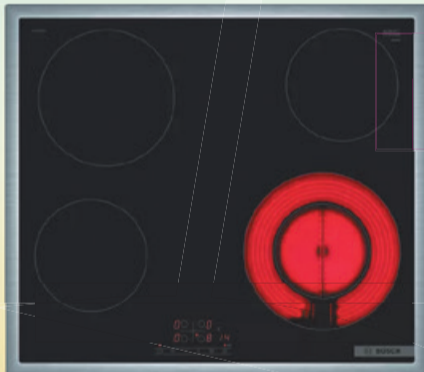

130.-

Solis

Aspirateur sans fil | FLEXI VAC CLEANER 350
• 3 niveaux de puissance • afficheur à LED intelligent
• jusqu'à 45 minutes d'autonomie • 2 filtres HEPA
• brosse de sol éclairée par des LED
• type d'accu : Li-ion 25,9 V 2 200 mAh