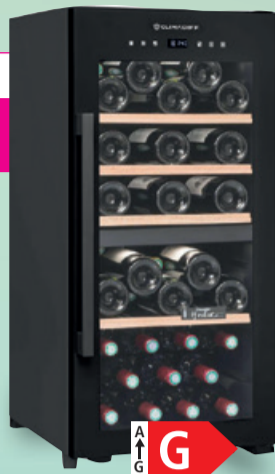

~~899.-~~
599.-

Climadiff

Cave à vin

- 33 bouteilles • 2 zones de température
- éclairage LED • affichage digital • 36 dB
- HxLxP : 84.8 x 49.5 x 43 cm

Compatible avec l'application Vinotag !