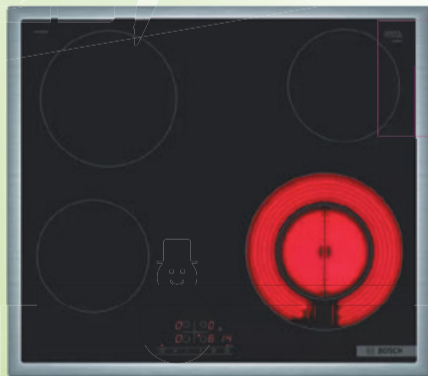

~~729.-~~
569.-

BOSCH

Plan de cuisson vitrocéramique | PKF645

- 4 zones dont 1 zone variable de 21 cm
- 17 niveaux de puissance • minuterie • 230 V / 16 A
- commandes tactiles • LxP : 58.3 x 51.3 cm

Modèle à induction SIEMENS EX651 à CHF 895.-

EXCLUSIVITÉ CH

~~1199.-~~
699.-

Electrolux

Lave-vaisselle | EQ101

- 44 db • 13 couverts
- 8 programmes de lavage
- Flexilift • Fonction AirDry
- HxLxP : 81.8 x 59.6 x 55 cm