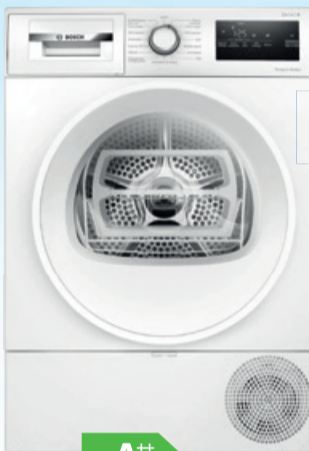

EXCLUSIVITÉ CH

899.-

BOSCH

Sèche-linge | WT85
• 8 kg • 63 dB • Express 40 min
• technologie AutoDry
• HxLxP : 84.2 x 59.8 x 61.3 cm
Jeu de montage en colonne :
CHF 39.- en sus.

A+