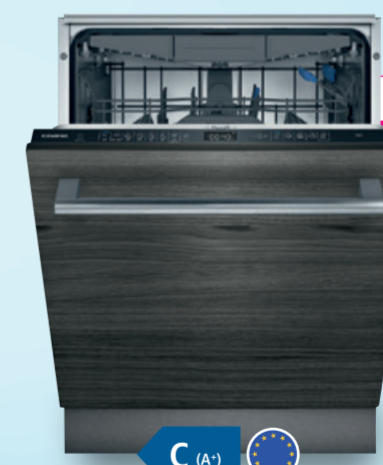

~~1499.-~~
1149.-

SIEMENS

1. **Lave-vaisselle tout intégré | SN65ZX**
2. 14 couverts • Zeolith • 8 programmes et 4 options
   - varioSpeedplus • Home Connect • silencieux 41 dB
   - tiroir à couverts • HxLxP : 81.5 x 59.8 x 55 cm
3. GlassZone : pour un nettoyage en profondeur de vos verres !