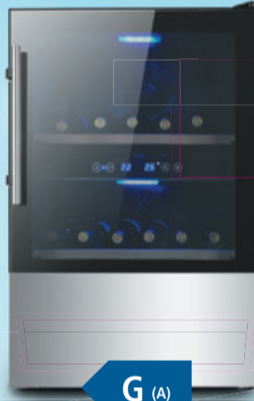

EXCLUSIVITÉ CH

~~899.-~~
629.-

Le Chai

Cave à vin | LB420X

- 42 bouteilles • 2 zones de températures
- éclairage LED • affichage digital
- HxLxP : 82.5 x 52.5 x 60.7 cm