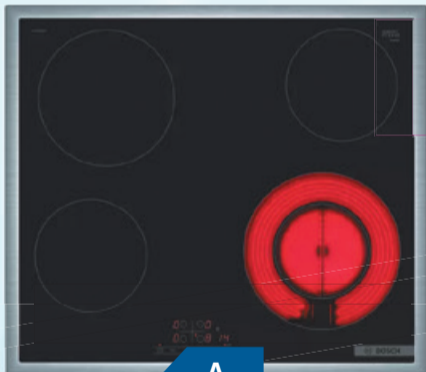

~~729.-~~
569.-

BOSCH

Plan de cuisson vitrocéramique | PKF645

1. 4 zones dont 1 zone variable de 21 cm
   - 17 niveaux de puissance • minuterie • 230 V / 16 A
   - commandes tactiles • LxP : 58.3 x 51.3 cm
2. Modèle à induction SIEMENS EX651 à CHF 895.-