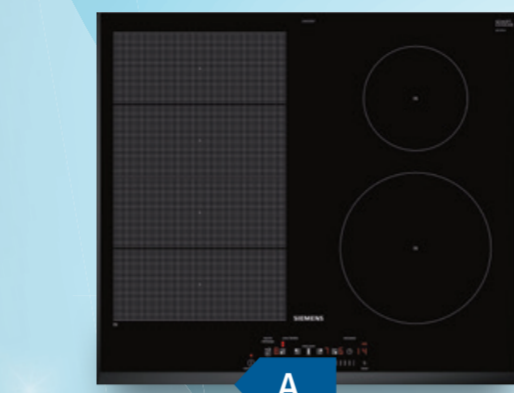

EXCLUSIVITÉ CH
679.-

Electrolux

1. **Congélateur | LU22W**
2. volume 220 l • 6 tiroirs, dont 2 maxi
   - fonction super congélation
   - HxLxP : 159 x 63.5 x 70 cm
3. **Modèle à 311 l No Frost à CHF 1049.-**

~~1735.-~~
895.-

SIEMENS

1. **Plan de cuisson à induction | EX651**
2. 4 zones de cuisson (1 flexinduction)
   - 17 niveaux de puissance
   - Quickstart/ReStart/PowerBoost
   - 230 V / 16 A • LxP : 59.2 x 52.2 cm
3. **Modèle fullzone à CHF 1185.-**