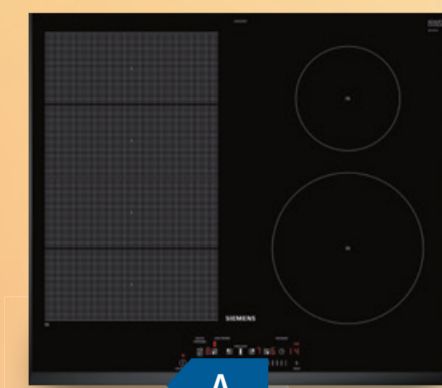

~~1249.-~~  
**959.-**

**Electrolux**

**Cuisinière encastrable | EHK**  
• 4 zones • boutons rotatifs  
• 400 V / 10 A • existe aussi en noir  
• HxLxP : 76 x 55 x 57 cm  
**Vitro GK5** à CHF 609.-

A

~~430.-~~  
**299.-**

**BOSCH**

**Réfrigérateur | KSLP**  
• volume 290 l • compartiment VitaFresh  
• FreshSense • PowerVentilation  
• Super réfrigération  
• HxLxP : 161 x 60 x 65 cm

~~1735.-~~  
**895.-**

**SIEMENS**

**Plan de cuisson à induction | EX651**  
• 4 zones de cuisson (1 flexinduction)  
• 17 niveaux de puissance  
• Quickstart/ReStart/PowerBoost  
• 230 V / 16 A • LxP : 59.2 x 52.2 cm  
**Modèle fullzone** à CHF 1185.-