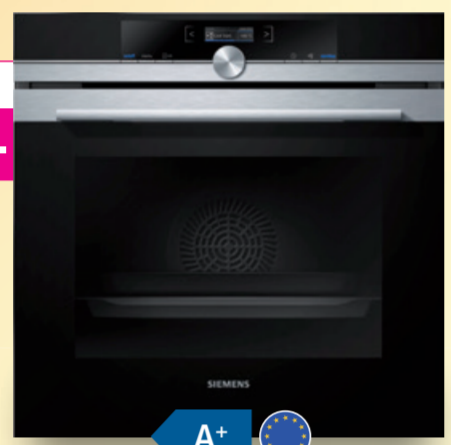

F (A+)

Extension de garantie  
**5 ans** dès  
CHF 23.90

~~1739.-~~  
**1090.-**

**SIEMENS**

**Four pyrolyse | HB675GBS1**  
• volume 71 l • 13 modes de cuisson  
• chauffage rapide • nettoyage pyrolyse  
• air pulsé 4D • 230 V / 16 A  
• HxLxP : 60 x 60 x 55 cm  
**Modèle combi-vapeur** à CHF 1699.-

A+

~~3150.-~~  
**1499.-**

**Electrolux**

**Four combi-vapeur | EOSZ**  
• volume 70 l • Steamify • 8 modes de fonctions  
• sonde de température • préchauffe rapidement  
• HxLxP : 59.4 x 59.5 x 56.7 cm