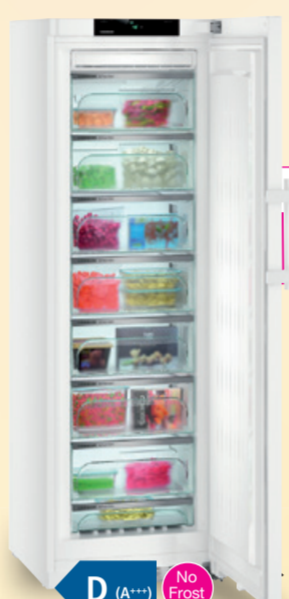

~~2130.-~~
1610.-*

LIEBHERR

Congélateur | GN4635*
• volume 320 l • VarioSpace • 39 dB
• éclairage LED • 210 kWh/an
• HxLxP : 175 x 70 x 75 cm
Modèle FND525i 277 l à CHF 1709.-
Modèle FND7227 363 l à CHF 1910.-
BLU Performance !