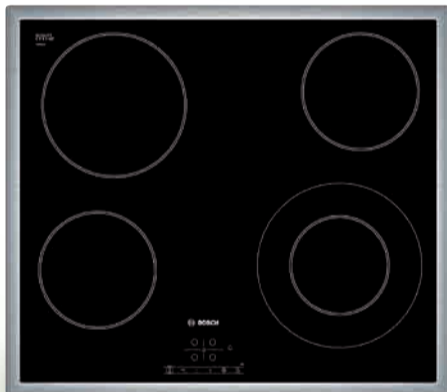

Extension
de garantie
5 ans dès
CHF 42.50

~~945.-~~
639.-

Plan de cuisson vitrocéramique | PKF645
• 4 zones dont 1 zone variable de 21 cm
• 17 niveaux de puissance • commandes sensibles
• minuterie • 230 V / 16 A • HxLxP : 43 x 583 x 513 mm.
Modèle à induction: SIEMENS EX651FEB1 à CHF 950.-

~~599.-~~
499.-

KENWOOD

Robot évolutif | KVC3110S
• 1000 W • bol de 4.6 l
• variateur de vitesse électronique
• kit de pâtisserie en métal
• couvercle anti-projection
Cadeau : Blender 1.7 l !