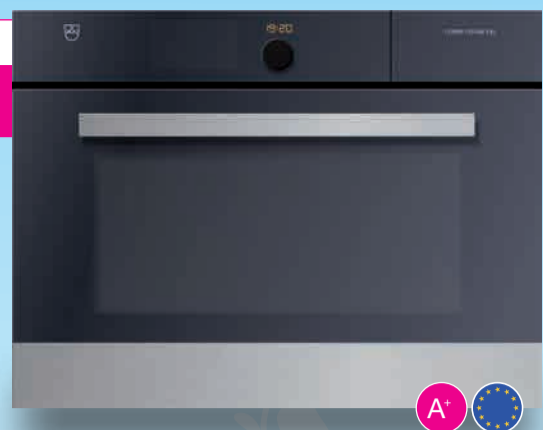

**3** MAGASINS  
**+** **1** E-SHOP  
**POUR VOUS SERVIR !**

**centre RIESEN**  
 Fribourg | Bulle | Payerne

~~4650.-~~  
**2899.-**

**Four | Combi Steam XSL**  
 • volume 51 l • 18 fonctions  
 • TouchControl+bouton de réglage  
 • 230 V / 16 A  
 • HxLxP : 45 x 60 x 57 cm.  
 Premium Swiss Quality