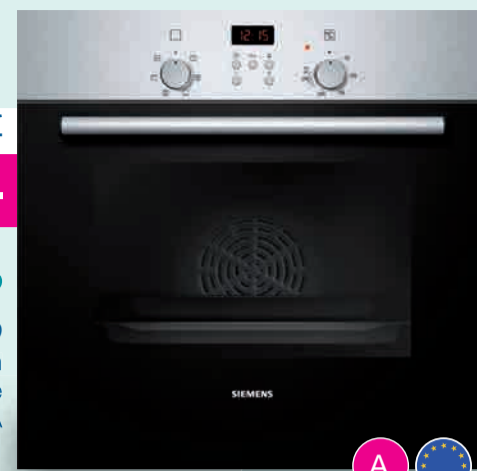

**Miele**

Lave-linge | WKF100-31 CH

- 8 kg • 1600 t/min • 47 dB
- 15 programmes
- 50% de repassage en moins
- HxLxP : 85 x 60 x 64 cm.

Powerwash 2.0 : programme complet en 59 min !

Offres  
valables dans  
nos trois  
magasins

~~3180.-~~  
**2499.-**

**Four encastrable | Comhair SLP miroir**  
• volume 68 l • 12 modes de cuisson  
• nettoyage pyrolyse • chauffe-plats/assiettes  
• PizzaPlus • petit et grand gril  
• sonde de température  
• recettes intégrées.  
Fabriqué en Suisse

~~1385.-~~  
**790.-**

**SIEMENS**

**Four encastrable | 31EO**  
• volume 67 l • 5 modes de cuisson  
• air pulsé 3D • nettoyage par catalyse  
• préchauffage booster • 230 V / 16 A  
• HxLxP : 60 x 60 x 55 cm.