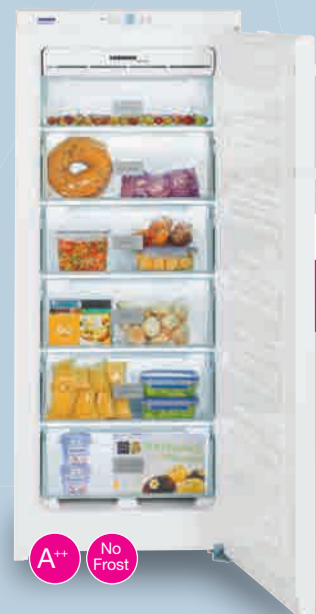

~~1640.-~~
895.-

LIEBHERR

Congélateur | GNP2313

- volume 185 l
- alarme de température et de porte
- espace entièrement modulable
- HxLxP : 145 x 60 x 63 cm.