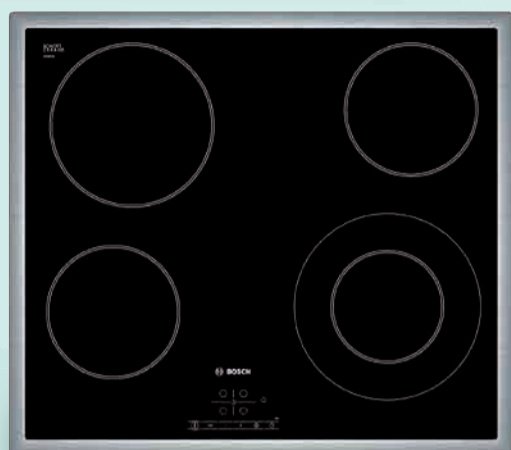

~~3180.-~~  
**2499.-**

**Four encastrable | Comhair SLP miroir**  
• volume 68 l • 12 modes de cuisson  
• nettoyage pyrolyse • chauffe-plats/assiettes  
• PizzaPlus • petit et grand gril  
• sonde de température  
• recettes intégrées.  
Fabriqué en Suisse

~~1385.-~~  
**790.-**

**SIEMENS**

**Four encastrable | 31EO**  
• volume 67 l • 5 modes de cuisson  
• air pulsé 3D • nettoyage par catalyse  
• préchauffage booster • 230 V / 16 A  
• HxLxP : 60 x 60 x 55 cm.