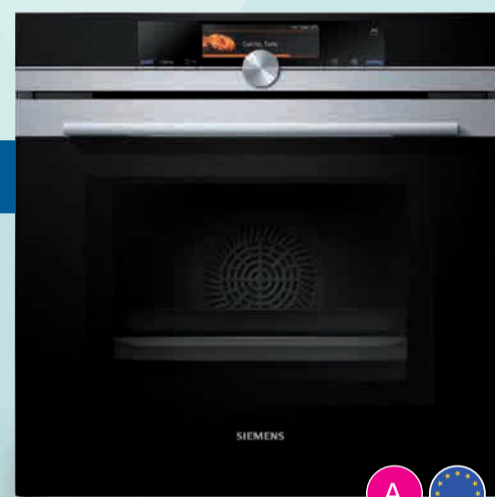

~~1385.-~~  
**790.-**

**SIEMENS**

**Four encastrable | 31EO**  
• volume 67 l • 5 modes de cuisson  
• air pulsé 3D • nettoyage par catalyse  
• préchauffage booster • 230 V / 16 A  
• HxLxP : 60 x 60 x 55 cm.

**660.-**

**Plan de cuisson vitrocéramique | PKF645**  
• 230 V / 16 A • 4 zones dont 1 zone variable de 21 cm • 17 niveaux de puissance  
• commandes sensibles • minuterie  
• HxLxP : 43 x 583 x 513 mm.

**1639.-**

**SIEMENS**

**Four combi micro-ondes | CM65**  
• volume 45 l • 15 modes de cuisson  
• fonction micro-ondes intégrée  
• temps de cuisson réduit jusqu'à 50%  
• HxLxP : 46 x 60 x 55 cm.  
Cuisson saine pour plus de vitamines !