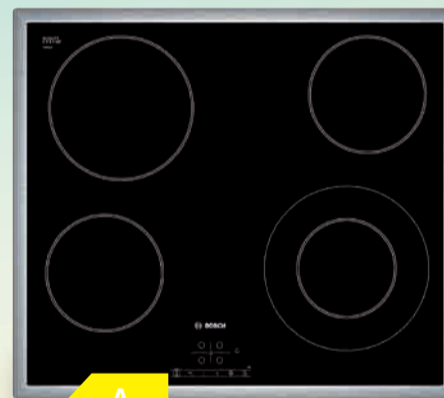

A

~~945.-~~
639.-

BOSCH

1. **Plan de cuisson vitrocéramique | PKF645**
2. 4 zones dont 1 zone variable de 21 cm
   - 17 niveaux de puissance • minuterie
   - commandes sensibles • 230 V / 16 A
   - LxP : 58.3 x 51.3 cm.
3. **Modèle à induction: SIEMENS EX651 à CHF 950.-**