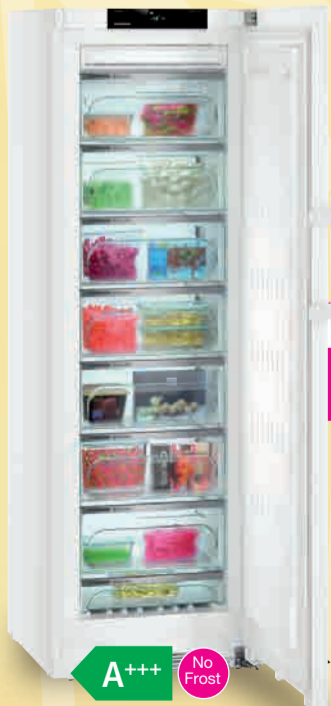

A+++

No Frost

~~2040.-~~
1429.-

LIEBHERR

Congélateur | GNP4355

1. volume 268 l • VarioSpace
   - éclairage LED
   - HxLxP : 185 x 60 x 66.5 cm.
2. **BLU Performance !**

SERVICE APRÈS-VENTE

Réparations à domicile toutes marques
dans les **48 heures** - 026 460 86 00

centre RIESEN

Fribourg | Bulle | Payerne

E-Shop : shop.centre-riesen.ch

Cuisine & Habitat
Electroménager

Fribourg Granges-Paccot • 026 460 86 00 | Bulle Rue de l'Etang 15 • 026 425 50 50 | Payerne La Palaz B2 • 026 662 04 04

Sous réserve de modifications ou d'erreurs. Les illustrations peuvent varier de la description. Nous déclinons toute responsabilité en cas d'erreurs d'impression. Tous les prix sont indiqués en francs suisses, incl. taxe anticipée de recyclage (TAR) et TVA. Dans la limite du stock disponible.