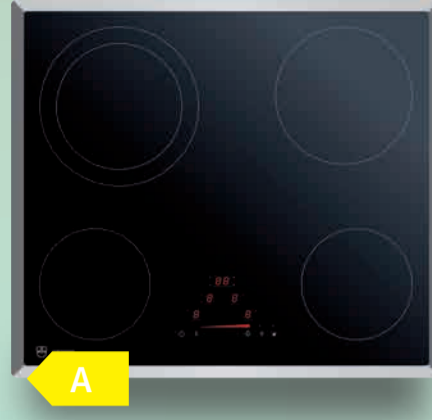

~~2585.-~~
1399.-

Four | Combar miroir
 • volume 68 l • 16 fonctions • 230 V / 16 A
 • TouchControl et bouton de réglage
 • HxLxP : 60 x 60 x 57 cm / 76 x 55 x 57 cm.
 Premium Swiss Quality

~~1790.-~~
1065.-