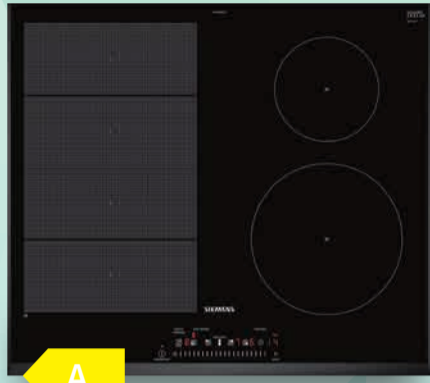

~~2585.-~~
1399.-

Four | Combar miroir
 • volume 68 l • 16 fonctions • 230 V / 16 A
 • TouchControl et bouton de réglage
 • HxLxP : 60 x 60 x 57 cm / 76 x 55 x 57 cm.
 Premium Swiss Quality

~~1790.-~~
1065.-

Plan de cuisson | GK4SC
 • 4 zones de cuisson • 9 niveaux de puissance
 • témoin de chaleur résiduelle • 400 V / 10 A
 • LxP : 58.4 x 51.4 cm.

~~1590.-~~
950.-

SIEMENS

Plan de cuisson à induction | EX651
 • 4 zones de cuisson (1 flexinduction)
 • 17 niveaux de puissance
 • Quickstart/ReStart/PowerBoost
 • 230 V / 10 A • LxP : 59.2 x 52.2 cm.