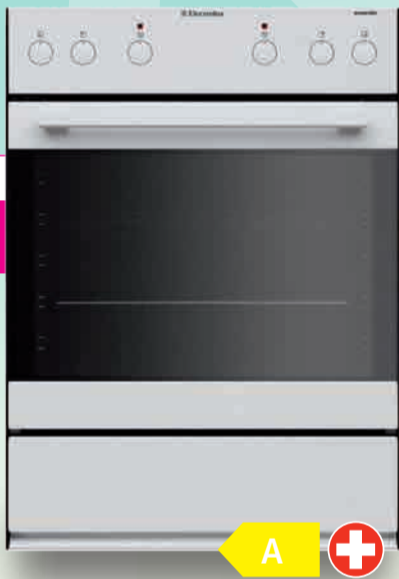

~~2030.-~~
1090.-

SIEMENS

Four pyrolyse | HB675GBS1
 • volume 71 l • 13 modes de cuisson
 • chauffage rapide • air pulsé 4D
 • nettoyage pyrolyse
 • 230 V / 16 A
 • HxLxP : 60 x 60 x 55 cm.

~~1390.-~~
819.-

Electrolux

Cuisinière encastrable | EHK
 • 4 zones • boutons rotatifs
 • 400 V / 10 A • existe aussi en noir
 • HxLxP : 76 x 55 x 57 cm.
 Vitro GK5 à CHF 575.-

~~3399.-~~
2099.-

Electrolux

Four combi-steam | EB70K
 • volume 70 l • 12 modes de cuisson • sonde sans fil
 • cuisson professionnelle du pain • chauffage rapide
 • HxLxP : 60 x 60 x 57 cm / 76 x 55 x 57 cm.
 Vario Guide : réglage automatique de la température !