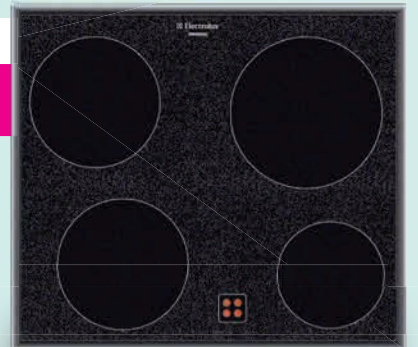

Offres
valables dans
nos trois
magasins

370.-

Hotte à défecteur | EVM 15-55/60

- évacuation externe ou circuit fermé • régulateur à 3 vitesses
- éclairage • interrupteur à glissière • disponible en blanc ou anthracite • HxLxP : 14 x 55 x 50 cm.

~~990.-~~
525.-

Plan de cuisson vitrocéramique | GK5

- 400 V / 10 A • 4 zones • indicateur de la chaleur résiduelle
- HxLxP : 3.8 x 52 x 58 cm.

~~1390.-~~
739.-

Cuisinière encastrable | EHK

- four volume 77 l • 400 V / 10 A
- 4 zones • boutons rotatifs
- HxLxP : 76 x 55 x 57 cm.