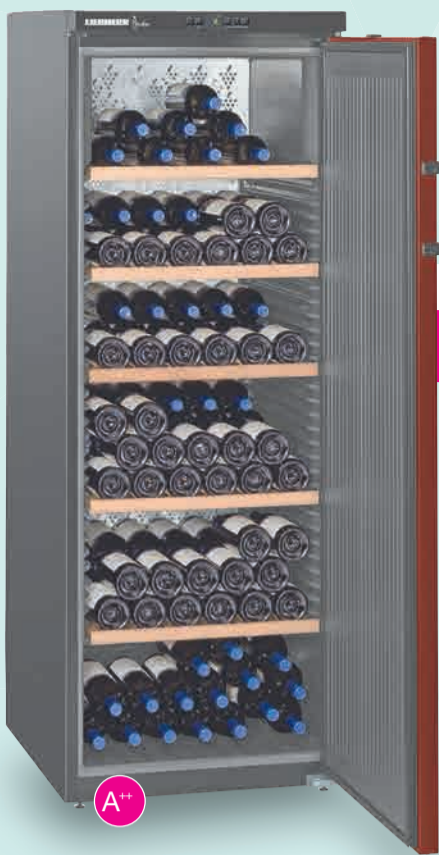

Offres
valables dans
nos trois
magasins

~~2290.-~~
1190.-

LIEBHERR

Cave à vin | WK42

- capacité 200 bouteilles 0.75 l • 1 zone de température réglable de 5°C - 20°C • filtre à charbon actif
- HxLxP : 165 x 60 x 74 cm.

A++